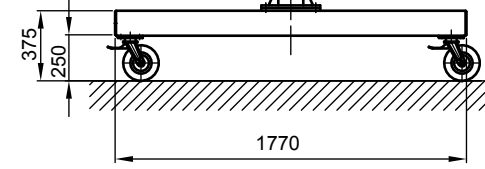

B - B

Kran	LPK 500 kg x 6000 mm (Storlekar 1)
design bas	H2/B3
Insatsplats	inomhusanvändning
villkor i omgivningen	-5° C upp till +40° C, utan extra tillval
telfer + äkverk	GM 2 500.4-2/EF 14
FEM grupp	2m / M5
tväråk	5 m/min
lyft	1 / 4 m/min
total vikt	489 kg (därav telfer + äkverk 63 kg)
Driftspänning	3/PE ~50 Hz 400 V (TN-S)
total strömförbrukning	0,6 kW
Startström för spänningsfallsberäkning	3,3 A (I _{A_HU} * cos phi)